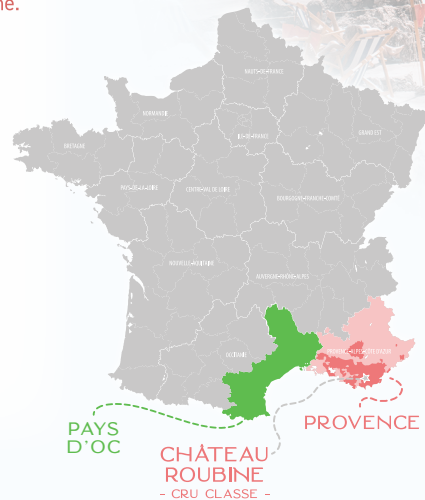

Estate Grown, Vinified & Bottled
IGP Pays d'Oc

SUD DE FRANCE

Lively palate with minerality & notes of citrus & blackcurrant bud.

Bethenny Frankel & Château Roubine owner, Valérie Rousselle

PRODUCT INFORMATION		Forever Young ROSÉ 750ML	Forever Young ROSÉ 1.5L	Forever Young ROSÉ CRU CLASSÉ 750ML	Forever Young ROSÉ CRU CLASSÉ 3L	Forever Young SAUVIGNON BLANC 750ML
Item #		404871	404847	404872	404848	404854
Alc. By Volume/Proof		12.5%	12.5%	12.5%	12.5%	12.5%
Units Per Case/Size		12/750ml	6/1.5L	6/750ml	2/3L	12/750ml
Bottle Barcode (Upc)		89552110009	089552109973	89552109997	089552109980	089552109911
Case Barcode (Scc)		30089552110000	30089552110017	22144001000866	22144001000880	089552109904
Gross Weight (Lbs)		37.48	32.84	19.85	22.13	37.48
Ship Case Dimensions (Inches)	Height	13.27	7.91	4.13	5.94	13.27
	Width	12.52	15.98	15.55	19.92	12.52
	Length	9.45	11.85	15.55	5.94	9.45
Pallet Information	Layers Per Pallet	4	7	6	6	4
	Cases Per Layer	15	8	13	10	15
	Cases Per Pallet	60	56	102	60	60